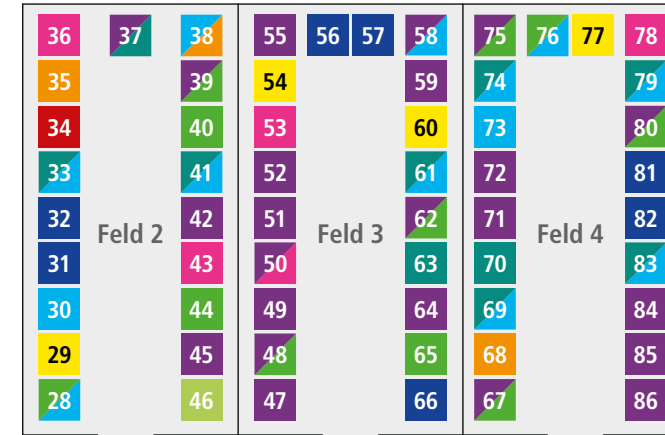

Feld 2

28 AMANDUS KAHL GmbH & Co. KG	37 Spedition Jan Bode e.K.
29 Sparkasse Holstein	38 ESYLUX GmbH
30 Buch Umweltservice GmbH & Co. KG	39 HANS GOTTSBERG GmbH
31 Jobpatenprojekt der Bhuck-Stiftung	40 WONIK Quartz Europe GmbH
32 Wirtschafts- und Aufbaugesellschaft Stormarn mbH – Praktikum Hansebelt	41 JÜRGEN LIEBISCH GMBH
33 IMPARAT Farbwerk Iversen & Mähl GmbH & Co. KG	42 Kurt Brätsch Kompressoren GmbH
34 Waldhaus Reinbek Gastronomie GmbH & Co. KG	43 stormarner wege
35 3NET GmbH	44 Alfa Laval Mid Europe GmbH
36 Campus für Gesundheitsberufe	45 PIPPING Immobilien GmbH & Co. KG
	46 Berufsbildungswerk Hamburg

Feld 3

47 Timm Technology GmbH	58 Riensch & Held GmbH & Co. KG
48 Walter Förster GmbH	59 ELEKTRO-MONTAGE-NORD Ing. Rudolf Thederan KG (GmbH & Co.)
49 G+H ISOLIERUNG GmbH	60 Hamburger Sparkasse
50 Allergopharma GmbH & Co. KG	61 UROMED Kurt Drews KG
51 ABE Gruppe GmbH	62 ABU & Möbius Fertigungstechnik GmbH
52 Alarm- und Sicherheitstechnik B.W. GmbH	63 DACHSER SE Logistikzentrum Hamburg
53 Bismarck Seniorenstift	64 Abfallwirtschaft Südholstein GmbH – AWSH
54 Itzehoer Versicherungen	65 TANN GERMANY GmbH
55 e-werk / Freizeitbad Reinbek	66 Industrie und Handelskammer zu Lübeck
56 Schleswig-Holsteinisches Oberlandesgericht	
57 VSW Verband und Serviceorganisation der Wirtschaftsregionen Holstein und Hamburg e.V.	

LEGENDE

Hotel / Gastronomie	Dienstleistungen / Technischer Service / Handwerk
Kammer / Verband / Öffentlicher Dienst	Hoch- und Fachschulen / Spezielle Bildungseinrichtungen
Produktion / Verarbeitung	Bundeswehr
Banken / Versicherungsgewerbe	Transport, Verkehr, Lager
Groß- und Außenhandel / Einzelhandel	Informatik / IT und Kommunikationstechnik
Gesundheit / Pflege	

Feld 4

67 Fette Compacting GmbH	77 HEK – Hanseatische Krankenkasse
68 Sinus Nachrichtentechnik GmbH	78 Johanniter Geriatrie und Seniorenzentrum Geesthacht GmbH
69 Hermann Stitz & Co. KG	79 Brillux GmbH & Co. KG
70 APEX GMBH Internationale Spedition	80 HMB Quarzglas GmbH & Co. KG
71 Canal-Control + Clean Umweltschutzservice GmbH	81 Schleswig-Holsteinische Rechtsanwaltskammer
72 SPETTMANN GmbH	82 BONN & PARTNER Steuerberater Wirtschaftsprüfer mbB
73 Sonepar Deutschland/Region Nord Ost GmbH	83 Leuchtturm Gruppe GmbH & Co. KG
74 Horst Bode Import-Export GmbH	84 Job Lizenz GmbH
75 E. Michaelis & Co. (GmbH & Co.) KG	85 Jastram GmbH & Co. KG
76 Edeka Nord Service- und Logistikgesellschaft mbH	86 Rent.Group Bernard & Roes GmbH

AUSSTELLER / AUSBILDUNGSBERUFE