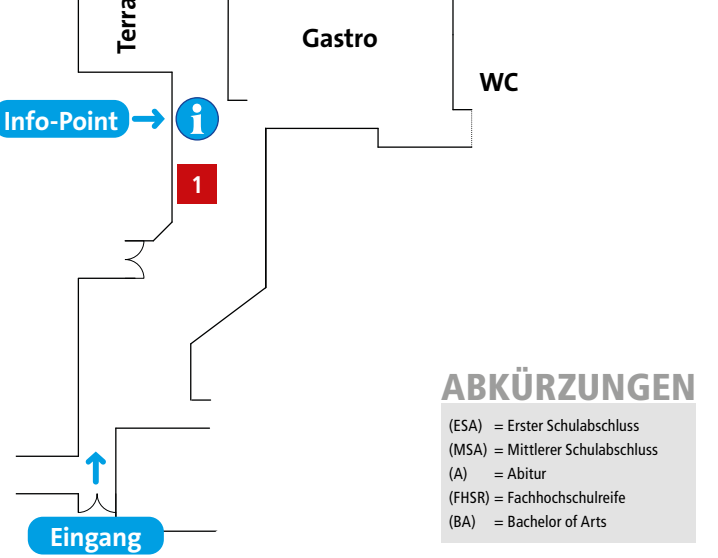

Nicole Marquardsen

Nicole Marquardsen
 Geschäftsführerin

STANDPLAN / AUSSTELLER

Feld 1

- | | |
|---|--------------------------------------|
| 1 Sportpark Reinbek | 13 RAMPA GmbH & Co. KG |
| 2 B&E Auto Nova GmbH | 14 HEROSE GMBH |
| 3 BARMER | 15 Landespolizei Schleswig-Holstein |
| 4 Pflegen und Wohnen Hamburg GmbH | 16 Refresco Nord GmbH |
| 5 Bundeswehr | 17 Körber Technologies GmbH |
| 6 Translogistik Barsbüttel Service GmbH & Co. KG | 18 Pfannenberg GmbH |
| 7 Viataurus GmbH | 19 Wichern-Gemeinschaft Reinbek e.V. |
| 8 Stadt Reinbek – Stadt Glinde – Gemeinde Wentorf bei Hamburg – Gemeinde Barsbüttel | 20 STERAC Transport & Logistik GmbH |
| 9 Grossmann Feinkost GmbH | 21 Finanzamt Stormarn |
| 10 TUI Deutschland GmbH | 22 Gut Basthorst |
| 11 Senioren-Zentren Geschwister Jensen GmbH | 23 DS Produkte GmbH |
| 12 Nord-Ostsee Automobile GmbH & Co. KG | 24 Allianz Geschäftsstelle Hamburg |
| | 25 Kursana Seniorenvilla GmbH |
| | 26 Handwerkskammer Lübeck |
| | 27 Wollenhaupt Tee GmbH |